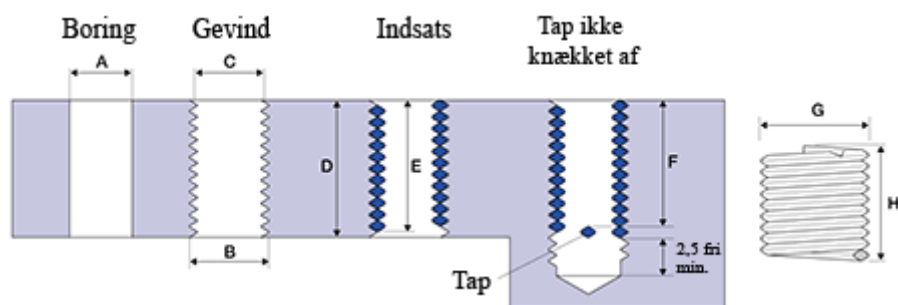

Varenummer: 1310418051800
Beskrivelse: KLEE Gevindinsats LOCKFIL+ M18 x 2,00
boreddybde 18mm

Mål

A	= 18,5 -0,067 +0,3
B	= 20.598
C	= 19,299 -0 +0,145
D	= 18.00
Gevind	= M18 x 2,00
G Min/Maks	= 21,00 21,40
H	= 7.25